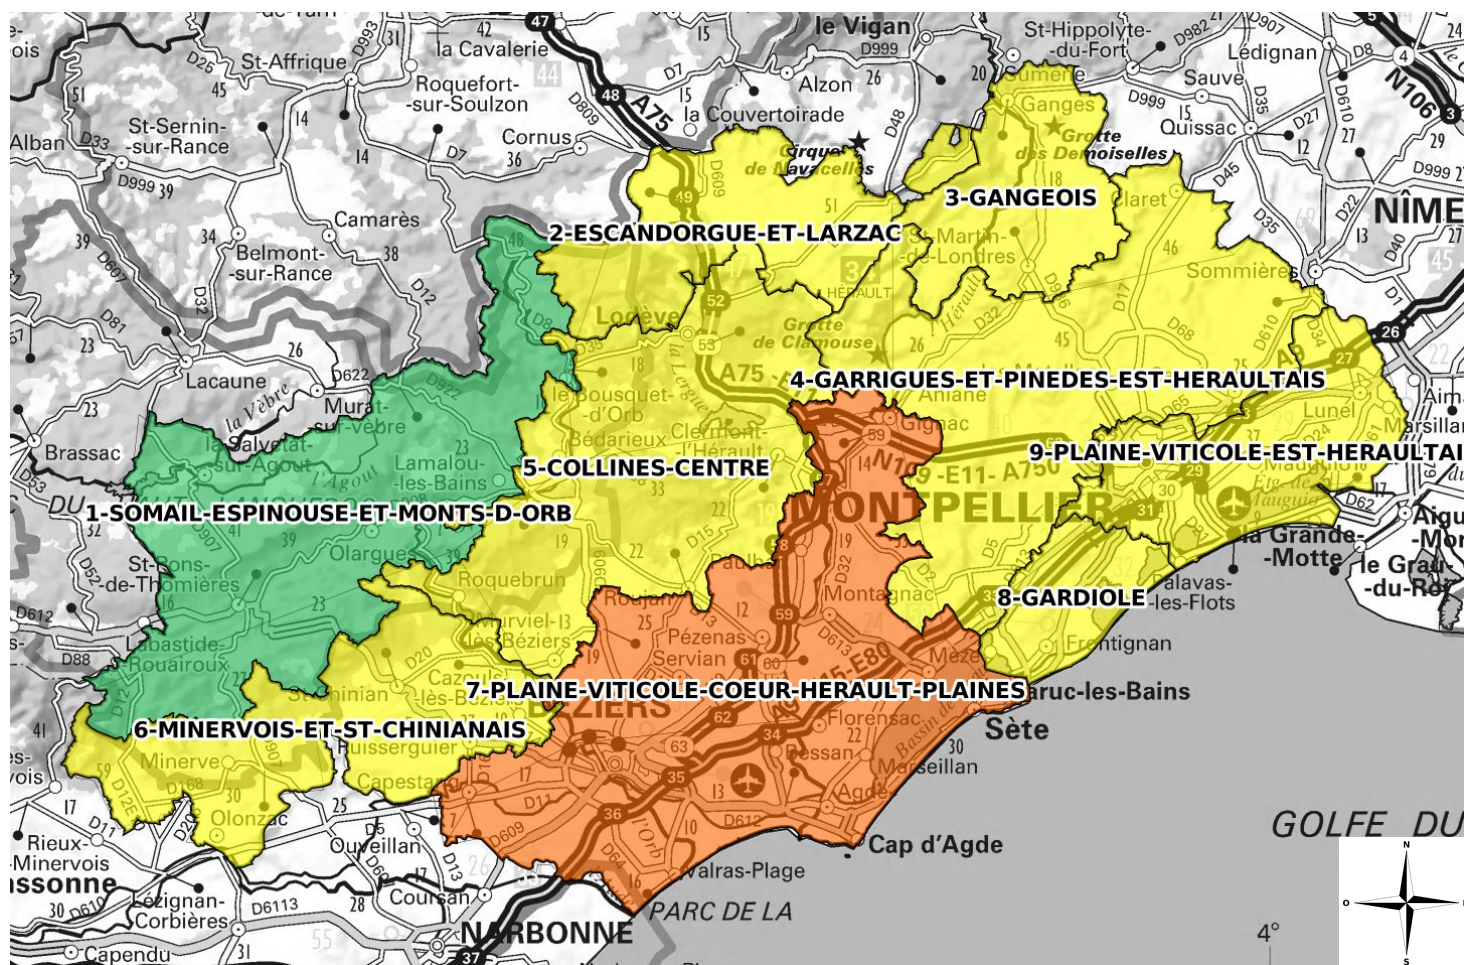

Niveau de vigilance et réglementation applicable

-  vert précautions d'usage
-  jaune travaux autorisés sous réserve dispositif de prévention et d'extinction
-  orange sous réserve dispositif prévention et extinction strict, travaux autorisés de 5 h à 12 h sauf ceux à l'aide de moissonneuses batteuses:
 - de minuit à 12h sur les massifs 4 à 9
 - et toute la journée sur les massifs 1 à 3
-  rouge travaux interdits

Données Météo France. Réalisation Entente-PôNT. Source : SCAN 1000 © IGN - 19/08/2021 17:06:02